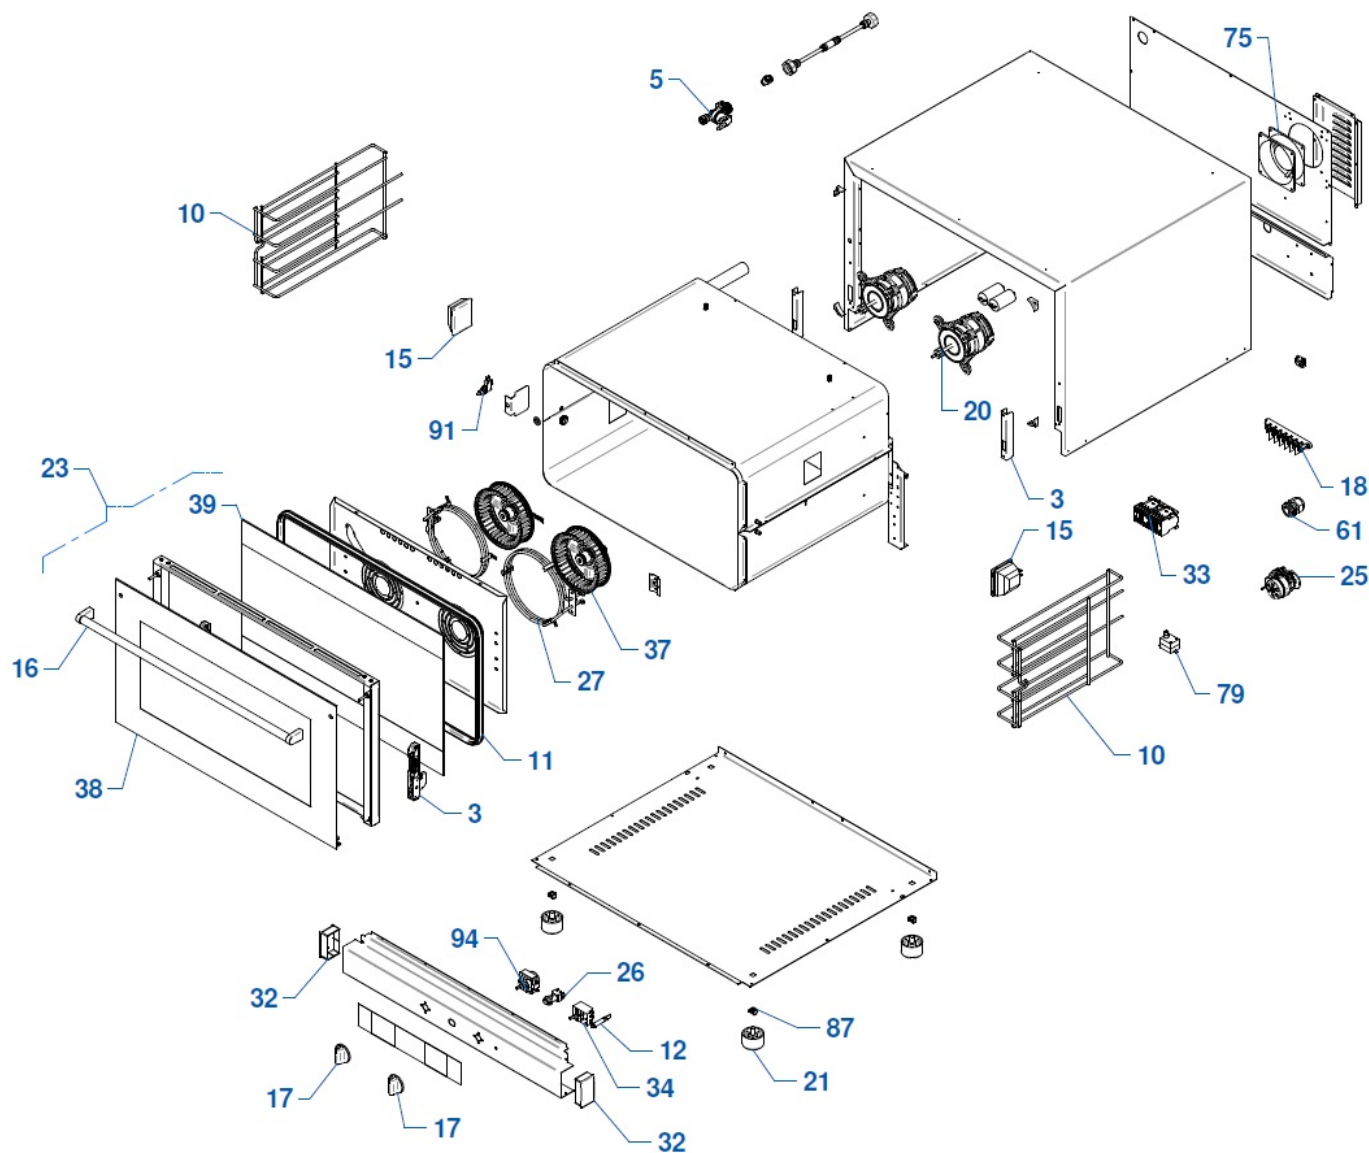

PF7604_PI1

FORNO A CONVEZIONE CABOTO MECCANICO 4 TEGLIE 600X400 - GN 1/1 CON UMIDITÀ

rev: (print on 27/02/2024)

3	CER30058
3	STA00028
5	ELE30004
10	GRI30008
11	GUA30015
12	IND30002
15	LAM00004
16	MAG30037
17	MAN30014
18	MOR30004
20	MOT30045
21	PIE30010
23	POR07070
25	PRG30015
26	PUL30007
27	RES30005
32	TAP30018
33	TEL30013
34	TER30016
37	VEN30002
38	VET07070
39	VET30014
61	PPC30001
75	MOT30009
79	TER30025
87	DAD30010
91	PUL30006
94	PRG30016

FORNO A CONVEZIONE CABOTO MECCANICO 4 TEGLIE 600X400 - GN 1/1 CON UMIDITÀ

N	KIT	DESCRIPTION (IT)
3	KCR00058	HINGES KIT 2 X CER30058 + 2 X STA00028
5	KEE00004	KIT ELETTROVALVOLA SINGOLA ELE30004
10	KGI00017	LATERAL TRAYS SUPPORT KIT 2 X GRI30008 7504-7604 CROMATE
11	KGA00015	KIT GUARNIZIONE PORTA GUA30015 MT 5,5
11	KGA10015	DOOR GASKET KIT GUA30015 x 45 MT
12	KID00002	KIT INDICATORE LUMINOSO IND30002
15	KLM00004	KIT LAMPADA COMPLETA 2 PZ LAM00004
15	KLM01004	COMPLETE LAMP KIT 1 x LAM00004
16	KMG00037	COMPLETE HANDLE DOOR KIT MAG30037
17	KMN00014	KIT MANOPOPLA 3X MAN30014
18	KMR00001	KIT MORSETTIERA MOR30004
20	KMT00045	MOTOR KIT MOT30045
21	KPE00010	KIT PIEDINI 4 X PIE30010
23	KPR07070	COMPLETE DOOR KIT POR07070
25	KPG00015	KIT REVERSE
25	KPG10015	REVERSE KIT 5 x PRG30015
26	KPL00007	KIT PULSANTE UMIDIFICAZIONE PUL30007
27	KRS00005	KIT RESISTENZA RES30005
32	KCU00003	KIT CRUSCOTTO CRU30203+2XTAP30018
32	KTP00018	KIT TAPPI 2X TAP30018
33	KTL00013	CONTACTORS KIT 2 X TEL30013
34	KTR00016	KIT TERMOSTATO TER30016
37	KVN00002	KIT VENTOLA VEN30002
38	KVT07070	EXTERNAL GLASS DOOR KIT VET07070
39	KVT00014	KIT VETRO INTERNO VET30014
39	KVT01014	INNER GLASS DOOR KIT VET01014 (SOLO PER PF7404_PI1)
61	KPC00001	GLAND KIT PPC30001
75	KMT00009	MOTOR KIT MOT30009
87	KDD00010	NUT KIT 4 X DAD30010
91	KPL00006	SWITCH KIT PUL30006
94	KPG00016	TIMER KIT PRG30016